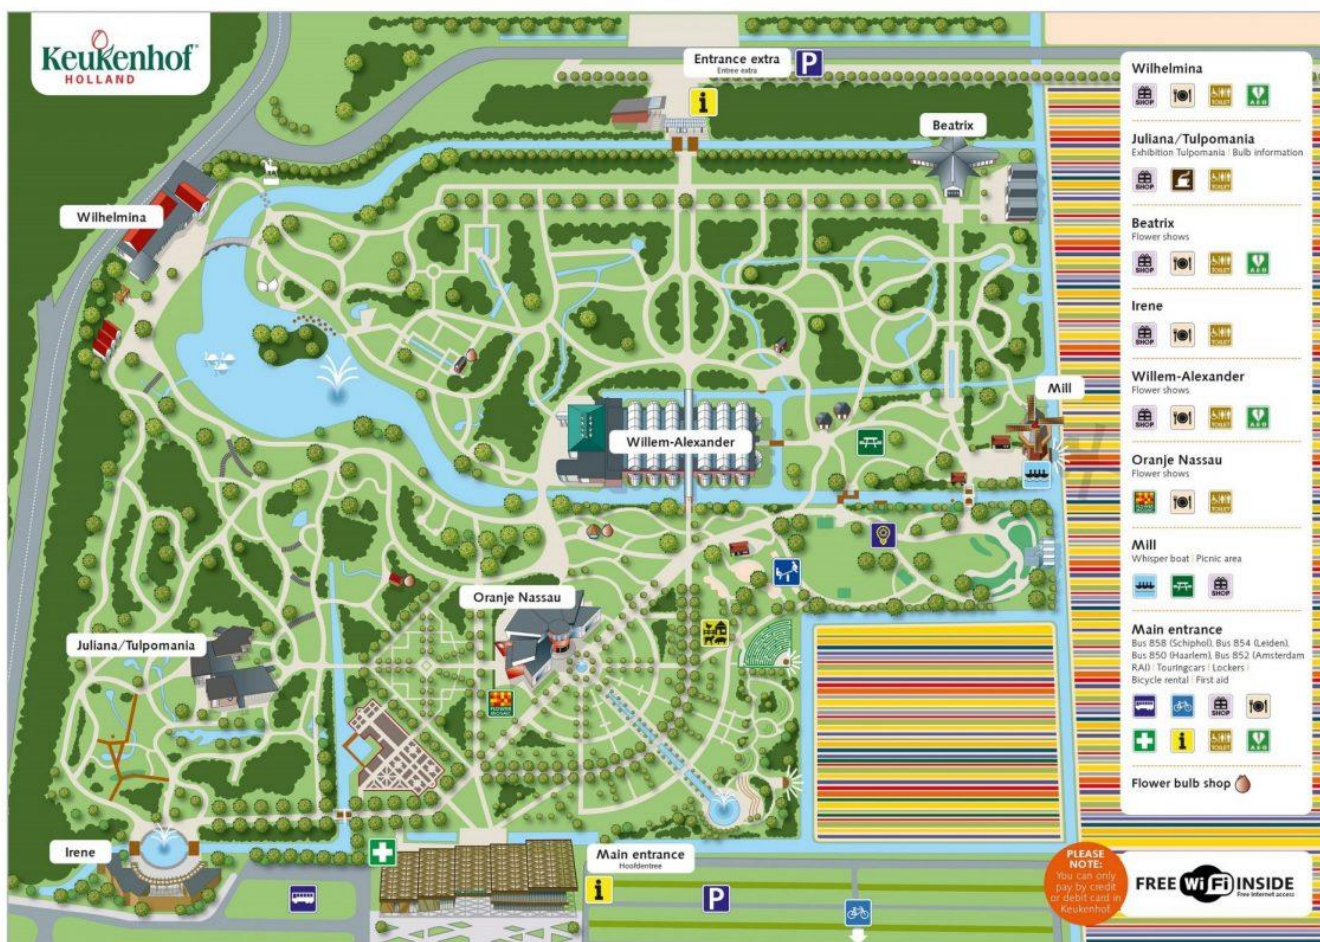

NL- Keukenhof

Reisetermin: Donnerstag, 18.04.2024

Leistungen:

- * Fahrt im Reisebus
- * 1x Eintritt Keukenhof in NL-Lisse

Preis: 90,00 € pro Person

REISEVERANSTALTER
DIE KLEINE HEXE
INH. SUSANNE BUSSE
Emmerthaler Straße 1
31789 Hameln
Tel. 05151 - 40 94 68
Fax 05151 - 40 94 69
info@kleine-hexe-hameln.de

Programmablauf:

06.00 Uhr Abfahrt Hameln
11.30 Uhr Ankunft Keukenhof

Genießen Sie Ihren Tag im Keukenhof Lisse. Die bunten Striche rechts im Bild sind die Tulpenfelder in verschiedenen Farben.

15.30 Uhr Abfahrt Keukenhof
21.00 Uhr Ankunft Hameln

Bedingungen:

- * Programmänderungen vorbehalten
- * Mindestteilnehmerzahl 40 Personen
- * Es gelten die Reisebedingungen der kleinen Hexe